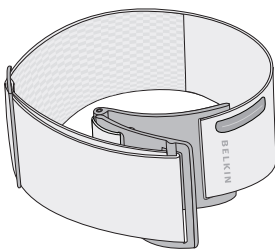

PM01788a

FastFit

lightweight
léger
leicht
lichtgewicht
ligero
leggera

Features a fastening system for secure one-handed application, and also includes the Cable Capsule to store and manage earphones.

Mit einem Befestigungssystem für die sichere Einhandbedienung und einem Kabelfach zum bequemen Verstauen der Ohrhörer.

Incorpora un seguro sistema de cierre a una sola mano y también incluye una cápsula para guardar los auriculares.

water-wicking
matériau transpirant
feuchtigkeitsableitend
waterafstotend
absorbente
traspirante