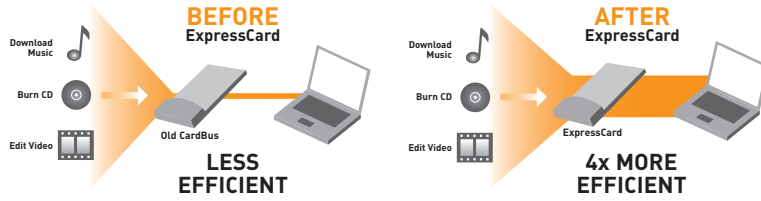

BELKIN®

USB 2.0 and FireWire ExpressCard™

Add 1 USB 2.0 port and 2 FireWire® ports to your notebook computer using ExpressCard technology

Benefits

- Connects 1 USB 2.0 and 2 FireWire devices to your notebook computer
- Installs easily into any 34mm or 54mm ExpressCard bus* slot
- Future-proofs your notebook computer for tomorrow's bandwidth-intensive applications

*Note: Enclosed Card will not fit into a standard PCMCIA or CardBus slot.

System Requirements

- Windows®-based notebook computer with available ExpressCard slot
- Windows 2000, XP, 2003 Server

Package Includes

- USB 2.0 and FireWire ExpressCard
- User Manual

EN | Why ExpressCard?

The Belkin USB 2.0 and FireWire ExpressCard offers the perfect solution for users who want to add fast FireWire and Hi-Speed USB 2.0 ports to their notebook computer.

NL | Waarom ExpressCard?

FR | Pourquoi ExpressCard ?

ES | ¿Por qué una tarjeta ExpressCard?

DE | Warum ExpressCard?

IT | Perché ExpressCard?

La scheda ExpressCard FireWire e USB 2.0 rappresenta la soluzione ideale per chiunque desideri aggiungere al proprio notebook delle porte USB 2.0 e FireWire ad alta velocità.

BELKIN®

www.belkin.com

Belkin Ltd.
Rushden
United Kingdom
+44 (0) 1933 35 2000

Belkin GmbH
Munich
Germany
+49 (0) 89 143405 0

Belkin BV
Schiphol-Rijk
The Netherlands
+31 (0) 20 654 7300

Belkin SAS
Boulogne-Billancourt
France
+33 (0) 1 34 58 14 00

Made in China • P47179ea

F5U506ea

BELKIN LIFETIME PRODUCT WARRANTY
For the life of the product, Belkin warrants that this device shall be free of defects in design, assembly, material, and workmanship (free replacement or comparable product). See the included warranty for more details.