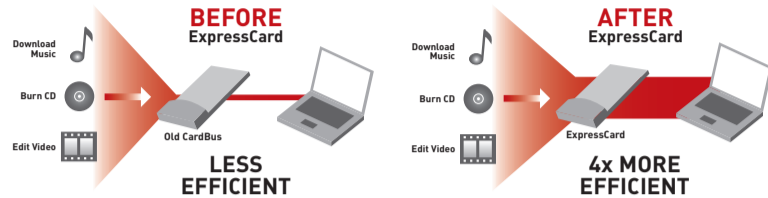

BELKIN

FireWire ExpressCard™

Add 2 FireWire® ports to your notebook computer using ExpressCard technology

Benefits

- Connects FireWire devices to your notebook computer
- Installs easily into any 34mm or 54mm ExpressCard bus* slot
- Future-proofs your notebook computer for tomorrow's bandwidth-intensive applications

*Note: Enclosed Card will not fit into a standard PCMCIA or CardBus slot.

System Requirements

- Windows®-based notebook computer with available ExpressCard slot
- Windows 2000, XP, 2003 Server

Package Includes

- FireWire ExpressCard
- User Manual

EN | Why ExpressCard?

NL | Waarom ExpressCard?

FR | Pourquoi ExpressCard ?

ES | ¿Por qué una tarjeta ExpressCard?

DE | Warum ExpressCard?

Die FireWire-ExpressCard eignet sich besonders für Anwender, die die schnellen FireWire-Ports an ihr Notebook anschließen möchten.

IT | Perché ExpressCard?

BELKIN

www.belkin.com

Belkin Ltd.
Rushden
United Kingdom
+44 (0) 1933 35 2000

Belkin GmbH
Munich
Germany
+49 (0) 89 143405 0

Belkin BV
Schiphol-Rijk
The Netherlands
+31 (0) 20 654 7300

Belkin SAS
Boulogne-Billancourt
France
+33 (0) 1 34 58 14 00

Made in China • P47166ea

F5U505ea

BELKIN LIFETIME PRODUCT WARRANTY
For the life of the product, Belkin warrants that this device shall be free of defects in design, assembly, material, and workmanship (free replacement or comparable product). See the included warranty for more details.