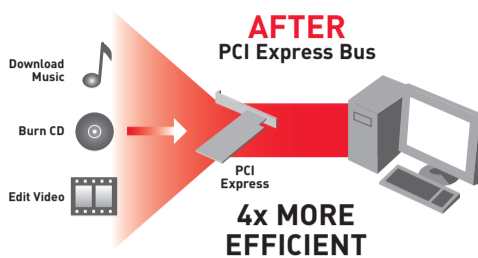

BELKIN®

FireWire 3-Port PCI Express™ Card

Add FireWire® ports to your computer using PCI Express technology

EN | Why PCI Express?

NL | Waarom PCI Express?

FR | Pourquoi PCI Express ?

ES | ¿Por qué PCI Express?

DE | Warum PCI Express?

IT | Perché PCI Express?

Benefits

- Adds 3 FireWire ports to your computer
- Future-proofs your computer for tomorrow's bandwidth-intensive applications

System Requirements

- Windows®-based computer with available PCI Express slot
- Windows 2000, XP, 2003 Server

Package Includes

- FireWire 3-Port PCI Express Card
- User Manual

BELKIN®

www.belkin.com

Belkin Ltd.
Rushden
United Kingdom
+44 (0) 1933 35 2000

Belkin BV
Schiphol-Rijk
The Netherlands
+31 (0) 20 654 7300

Belkin GmbH
Munich
Germany
+49 (0) 89 143405 0

Belkin SAS
Boulogne-Billancourt
France
+33 (0) 1 34 58 14 00

F5U504ea

Designed in the USA

Made in China • P47168ea

FOR HOME OR OFFICE USE

EN10117

BELKIN LIFETIME PRODUCT WARRANTY

For the life of the product, Belkin warrants that this device shall be free of defects in design, assembly, material, and workmanship (free replacement or comparable product). See the included warranty for more details.