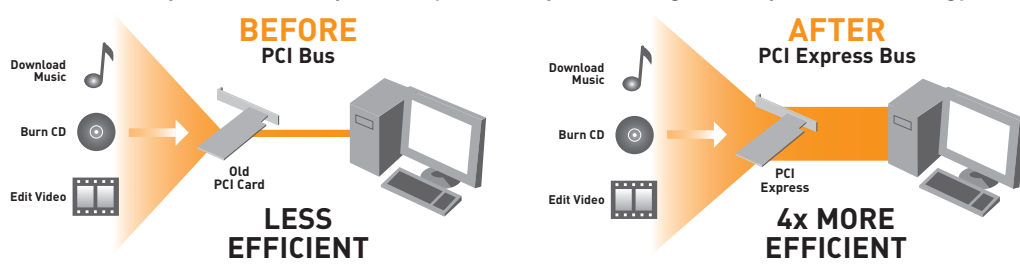

BELKIN®

USB 2.0 5-Port PCI Express™ Card

Add Hi-Speed USB 2.0 ports to your computer using PCI Express technology

EN | Why PCI Express?

NL | Waarom PCI Express?

Benefits

- Provides 4 external and 1 internal USB 2.0 ports for connecting devices
- Future-proofs your computer for tomorrow's bandwidth-intensive applications

FR | Pourquoi PCI Express ?

ES | ¿Por qué PCI Express?

La tarjeta PCI Express de 5 puertos USB 2.0 de Belkin ofrece la solución perfecta para usuarios que desean añadir puertos de alta velocidad USB 2.0 a sus ordenadores.

System Requirements

- Windows®-based computer with available PCI Express slot
- Windows 2000, XP, 2003 Server

DE | Warum PCI Express?

IT | Perché PCI Express?

Package Includes

- USB 2.0 5-Port PCI Express Card
- User Manual
- Driver-Installation CD

BELKIN®

www.belkin.com

Belkin Ltd.
Rushden
United Kingdom
+44 (0) 1933 35 2000

Belkin BV
Schiphol-Rijk
The Netherlands
+31 (0) 20 654 7300

Belkin GmbH
Munich
Germany
+49 (0) 89 143405 0

Belkin SAS
Boulogne-Billancourt
France
+33 (0) 1 34 58 14 00

Designed in the USA

Made in China • P47177ea

BELKIN LIFETIME PRODUCT WARRANTY
For the life of the product, Belkin warrants that this device shall be free of defects in design, assembly, material, and workmanship (free replacement or comparable product). See the included warranty for more details.

FOR HOME OR OFFICE USE

EN10117