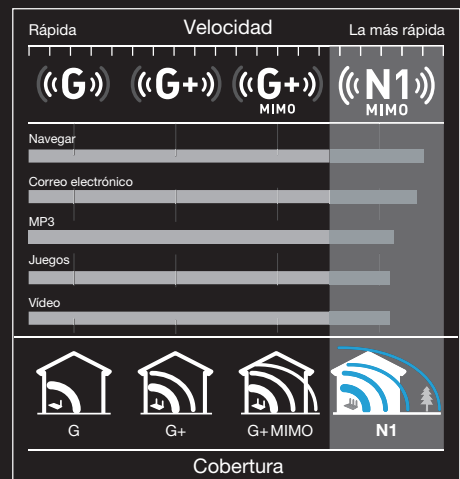

ALTO RENDIMIENTO

Conozca nuestras otras soluciones de red N1