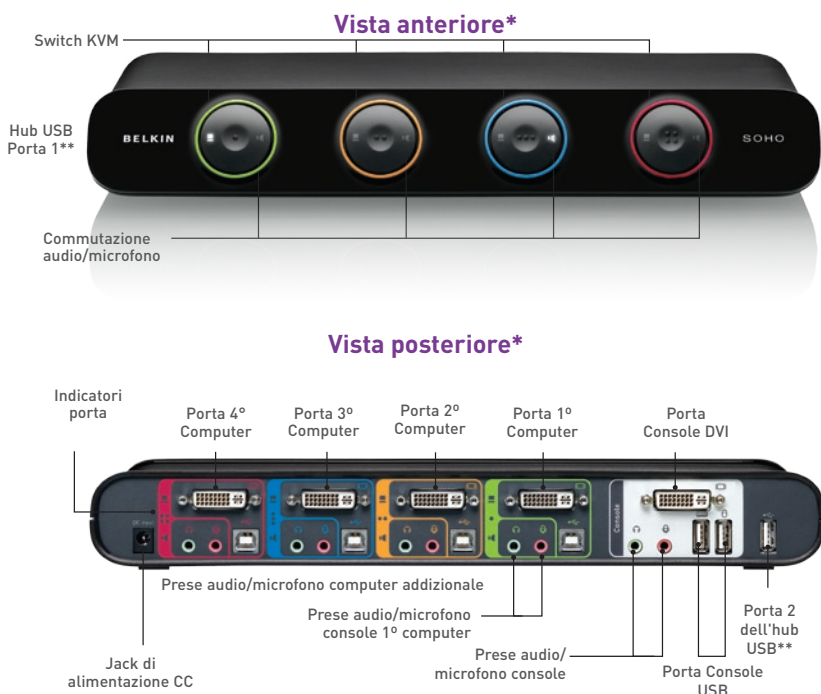

## Switch KVM SOHO

La nuova versione desktop dello Switch KVM SOHO permette ad un massimo di 4 computer di condividere un monitor, una tastiera e un mouse

Lo switch KVM SOHO versione desktop permette di condividere un monitor, una tastiera e un mouse tra due o più computer e di ridurre lo spazio necessario sulla scrivania, liberandovi dall'ingombro dei cavi. Il design nuovo e sottile presenta un hub USB 2.0 a due porte integrato, di cui una posta sul lato anteriore del dispositivo. Ideale per collegare lettori MP3, stampanti, scanner o qualsiasi altro dispositivo USB allo Switch KVM, perfetto per consentire l'accesso di diversi computer ai dispositivi collegati. I pulsanti sensibili, presenti sul lato anteriore, garantiscono una commutazione audio facile e indipendente che consente di riprodurre la musica da un computer e di aprire un file da un altro.

### Caratteristiche dello switch KVM SOHO versione desktop:

- Compatibile con computer Mac® e PC
- Compatibilità con la funzione tasti di selezione rapida per commutazione opzionale
- Commutazione audio indipendente. Per ascoltare la musica da un computer collegato allo switch KVM, mentre si lavora da un altro.
- Hub 2.0 a due porte integrato comodamente accessibile dal pannello anteriore
- Disponibile in VGA o DVI
- Compatibile con PS/2 o USB
- Cavi inclusi

## Contenuto della confezione

- Switch KVM SOHO versione desktop
- 2/4 kit di cavi all-in-one da 1,80 m
- Adattatore di corrente da 9 V, 1.1 A CC
- Manuale d'uso
- Guida di installazione rapida

Modello illustrato in alto: F1DS104Lea.