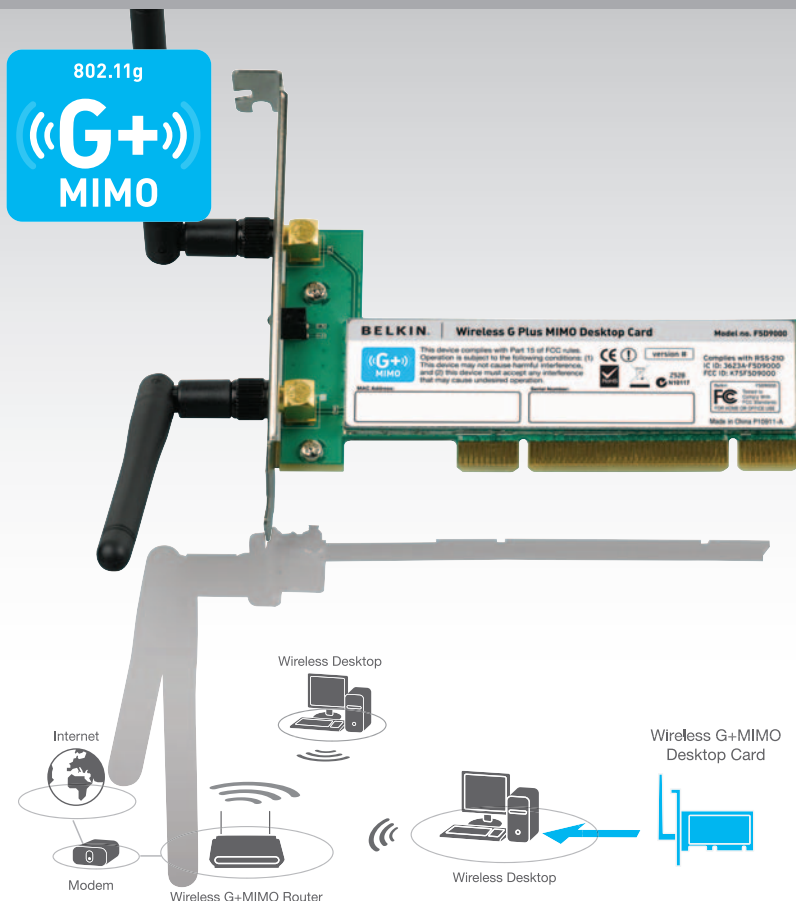

BELKIN®

Kabellose G+MIMO Desktop-Karte

Einbindung Ihres Desktop-Computers in ein kabelloses Netzwerk

Schnell	Geschwindigkeit				Am schnellsten
	((G))	((G+))	((G+)) MIMO	((N1)) MIMO	
Surfen	Short bar	Medium bar	Long bar	Very long bar	
E-Mail	Short bar	Medium bar	Long bar	Very long bar	
MP3	Short bar	Medium bar	Long bar	Very long bar	
Spielen	Short bar	Medium bar	Long bar	Very long bar	
Video	Short bar	Medium bar	Long bar	Very long bar	
Funkabdeckung					
G G+ G+ MIMO N1 MIMO					

Funktion des Geräts

Die **Kabellose G+MIMO Desktop-Karte** bindet Ihren Desktop-Computer in ein kabelloses Netzwerk ein. Mit einem Kabellosen G+MIMO Router von Belkin als zentralem Verbindungspunkt Ihres Netzwerks kann Ihr Desktop-Computer zur Nutzung des Breitband-Internetanschlusses in Ihr kabelloses Netzwerk eingebunden werden. Der Funkstandard G+MIMO ermöglicht Ihnen den Austausch von Dokumenten, die gemeinsame Nutzung von Ressourcen und Musik-Streaming auf den vernetzten Computern.

Für die maximale Leistung sollten Sie die Kabellose G+MIMO Desktop-Karte von Belkin mit dem G+MIMO Router verwenden.

Was bedeutet G+ MIMO?

G+ MIMO (Multiple Input Multiple Output) beruht auf einer intelligenten Antennentechnologie, einer Weiterentwicklung des gängigen Standards 802.11g mit höherer Geschwindigkeit, einem größeren Deckungsgebiet und einer größeren Zuverlässigkeit der Funksysteme. G+ MIMO ist für Anwender ideal, die eine größere Reichweite und höhere Geschwindigkeiten für Musik-Downloads, Bilderversand und Online-Spiele benötigen.

Netzwerksicherheit

Belkin hat die besten Sicherheitsfunktionen in dieses kabellose Netzwerkgerät integriert: WPA2 (Wi-Fi Protected Access) für erweiterte Verschlüsselung und MAC (Media Access Control) Adressfilter für die Auswahl der Computer, die Zugang zum Netzwerk erhalten. Die doppelte Firewall mit Stateful Packet Inspection (SPI) und Network Address Translation (NAT) bietet Ihrem Netzwerk Schutz vor unbefugtem Zugriff.