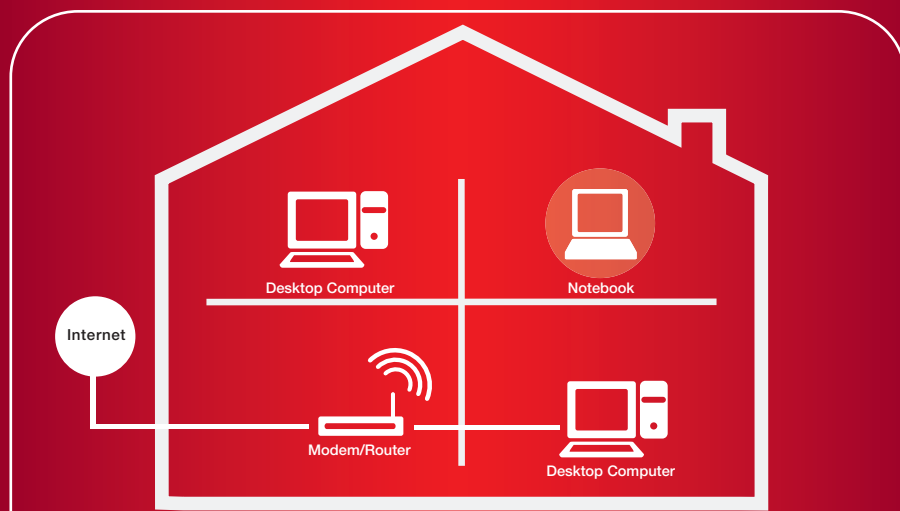

PRINT SIDE UP

MICRADIGITAL

802.11g Wireless CardBus Adapter

La Scheda CardBus di Rete Wireless funziona con altre schede wireless all'interno di una rete ad-hoc o può essere collegata ad una rete wireless provvista di un access point o router wireless.

STEP 1

- Insert the CD in the CD-ROM Drive.
- Insérez le CD dans le lecteur de CD-ROM.
- Legen Sie die CD in das CD-ROM-Laufwerk ein.
- Plaats de cd in het cd-romstation
- Inserte el CD en su unidad de CD-ROM.
- Inserire il CD nell'apposito drive.

STEP 2

STEP 3.

- Start networking!
- Commencez à communiquer en réseau!
- Jetzt können Sie mit dem Netzwerk arbeiten!
- U kunt nu gebruik maken van uw netwerk!
- ¡Comience a utilizar su red!
- Iniziare la comunicazione in rete!

P57708ea

MICRADIGITAL

802.11g Wireless CardBus Adapter

MICRADIGITAL

802.11g Wireless CardBus Adapter

1. **Package Includes**
2. Wireless CardBus adapter PCMCIA
   - Printed User Manual (UK, FR, DE, DU, ES, IT)
   - Installation CD

1. **Product Features**
2. High speed for wireless LAN connection, up to 54 Mbps data rate.
   - Backward compatible to IEEE 802.11b WLAN infrastructure.
   - An user-friendly utility to configure SSID, security setup and site survey.
   - Wireless data encryption with 64, 128 encryption for security.
   - Support for WPA and Wi-Fi

1. **Applications**
2. Home networking for device sharing.
   - Wireless multimedia.
   - Wireless office for extension Ethernet range.
   - Mobile networking for notebook PC, PDA, Web Pad or Wireless Gateway Built-in Application.

MICRADIGITAL

802.11g Wireless CardBus Adapter

Connect your notebook to a wireless network

Reliez votre ordinateur portable à un réseau sans fil

Verbinden Sie Ihr Notebook mit einem kabellosen Netzwerk

Verbind uw notebook met een draadloos netwerk

Conecte su notebook a una red inalámbrica

Per collegare il proprio computer portatile ad una rete wireless

MICRADIGITAL

802.11g Wireless CardBus Adapter

1. **General Overview**
2. Power: 3.3V, DC input.
   - Antenna: Built-in antenna

1. **Operating System Supported**
2. Windows 98SE, Windows ME, Windows 2000 and Windows XP

1. **Security**
2. Wired Equivalent Privacy (WEP) supports modes that have 64, and 128 bit keys.
   - Support for 802.1x, WPA in Windows XP, Zero client configuration

Frequency Band:

- 2.4 GHz

Operating Voltage:

- 3.15V - 3.45V

5-Year Warranty

Wireless Networking

F5D7010eaE

7 22868 57493 5

Belkin Ltd.
Express Business Park
Shipton Way, Rushden
NN10 6GL, United Kingdom
+44 (0) 1933 35 2000
+44 (0) 1933 31 2000 fax

Tech Support / Help Desk:
www.micradigital.com

© 2005 Belkin Corporation. All rights reserved. All trade names are registered trademarks of respective manufacturers listed.