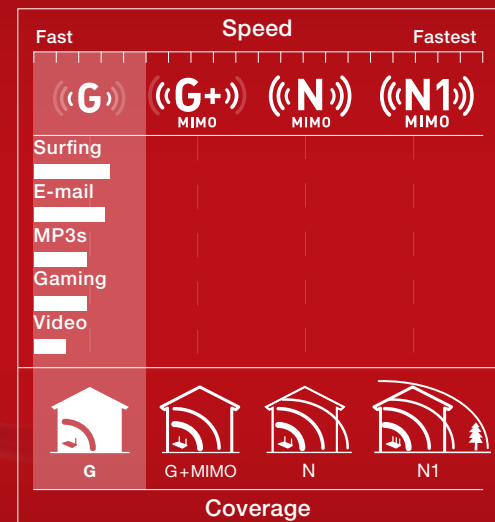

Connect your notebook or desktop computer to a network

- Maakt uw notebook of desktopcomputer geschikt voor opname in een draadloos netwerk
- Met levenslange fabrieksgarantie en GRATIS technische ondersteuning
- Ajoute des capacités réseau sans fil à n'importe quel PC de bureau ou portable
- Garantie à vie du fabricant et assistance technique GRATUITE

3 Easy Steps
Please refer to the Quick Installation Guide for detailed instructions

1. **Step 1**
   Insert the CD into your CD-ROM drive
2. **Step 2**
   Insert Adapter into computer
3. **Step 3**
   Connect to a wireless network

BELKIN® Wireless G USB Adapter

BELKIN® Belkin Ltd. Schiphol-Rijk, Netherlands
Belkin B.V. Schiphol-Rijk, Netherlands
Belkin SAS Boulogne-Billancourt, France

FREE Tech Support* *Local rates apply www.belkin.com

CE 0682

Gefabriceerd in China
Fabriqué en Chine

Version
Part# F5D7050df
2 2868 51593 8