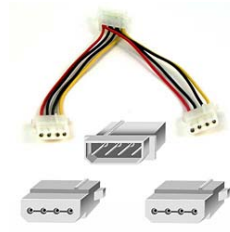

## Câble répartiteur (splitter) de courant Y - 15,2 cm - F2N503ea

Le câble répartiteur (splitter) d'alimentation en Y sert surtout à fournir une alimentation à des lecteurs de disquettes 5,25" internes, des disques durs, CD-ROM et systèmes de sauvegarde de bande.

### Caractéristiques :

- Deux douilles à 4 enrobages pour raccorder les lecteurs
- Une prise mâle 4 broches permettant de raccorder l'alimentation du PC.
- Fournit une alimentation aux lecteurs de disquettes 5,25 internes, disques durs, CD-ROM et systèmes de sauvegarde de bande.
- Ce câble est entièrement testé et certifié par Belkin pour respecter ou dépasser les normes industrielles applicables.
- Garantie à vie complète de Belkin.