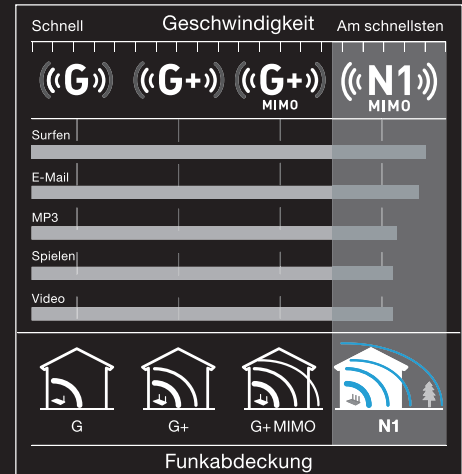

HOHE LEISTUNG

Weitere N1 Netzwerkprodukte von Belkin