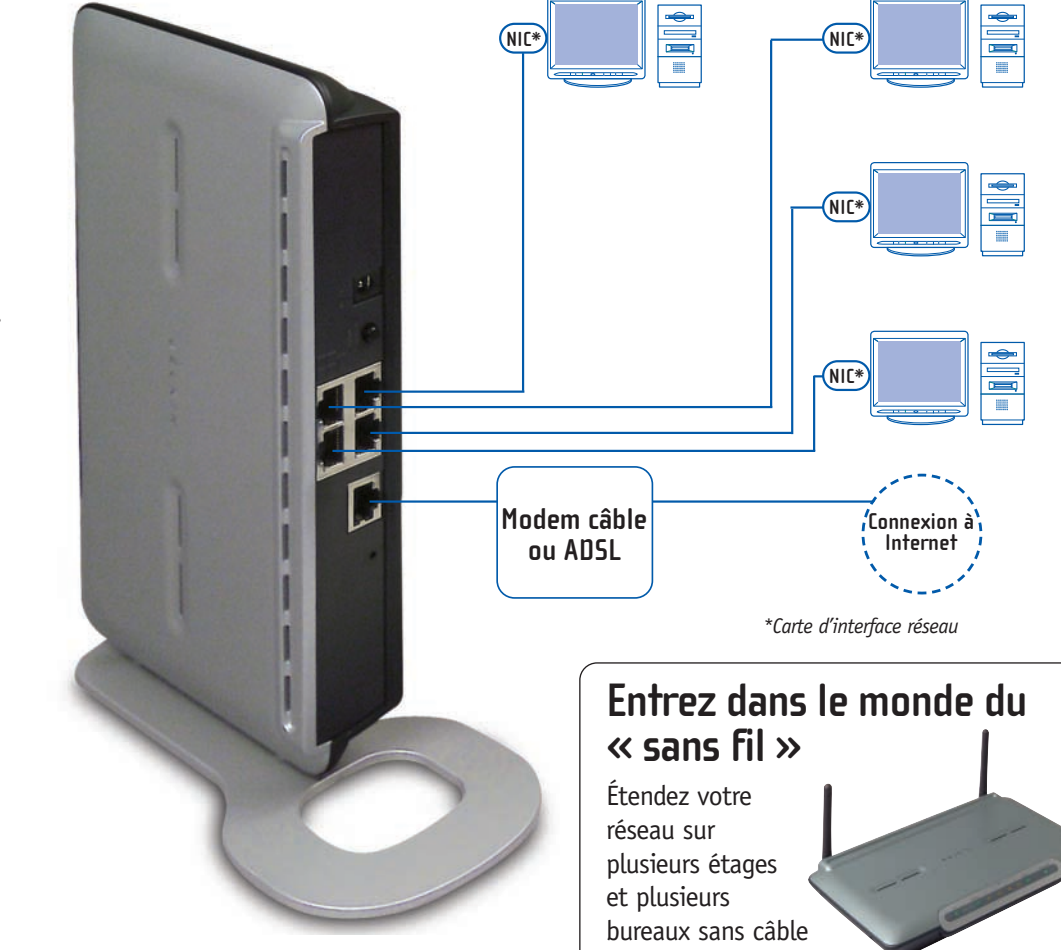

Entrez dans le monde du « sans fil »

Étendez votre réseau sur plusieurs étages et plusieurs bureaux sans câble

Garantie à vie et assistance technique gratuite