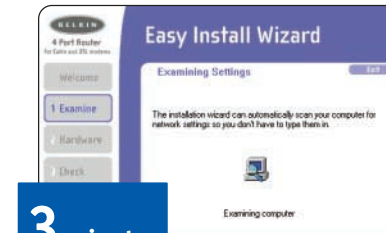

3 minutes

Le logiciel configure automatiquement le routeur de manière à ce qu'il fonctionne avec votre fournisseur d'accès à Internet.

La connexion à un réseau ou à Internet est désormais aussi simple que de brancher une imprimante !

Faites profiter votre ordinateur d'un réseau plus étendu en toute simplicité !

- Permet le partage simultané d'un compte Internet câble/ADSL entre 4 utilisateurs maximum (ajoutez un Switch à 5 ports pour permettre à d'autres utilisateurs de se connecter).
- Partagez imprimantes, fichiers, photos numériques, fichiers MP3 et bien d'autres choses encore.
- Détecte automatiquement la vitesse des périphériques connectés grâce à un Switch intégré pour une installation sans problème.
- Protège les ordinateurs de votre réseau contre toute intrusion grâce au pare-feu NAT et SPI.
- Permet un accès distant sûr et fiable à votre réseau grâce à la technologie VPN.
- Permet des sessions multi-joueur grâce à l'hébergement DMZ.
- Prend en charge les protocoles PPTP, PPPoE, IPsec pass-through ainsi que DHCP (client et serveur)
- Utilise la technologie UPnP pour offrir un fonctionnement transparent pour la messagerie vocale, la messagerie vidéo, les jeux et autres applications compatibles UPnP.

► Si vous avez besoin d'aide pour configurer votre réseau, rendez-vous à l'adresse suivante : <http://networking.belkin.com>