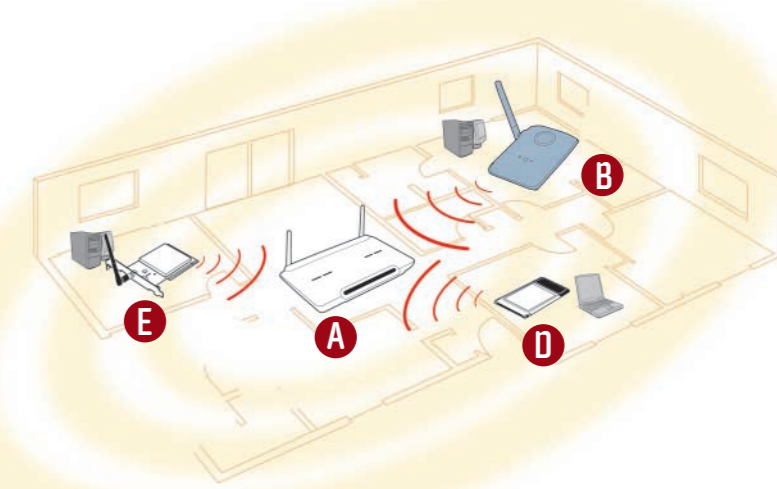

Adaptador de red USB inalámbrico

Permite conectar un ordenador de sobremesa o portátil equipado con USB a una red inalámbrica

Adattatore per rete USB wireless

Per collegare un computer desktop o portatile dotato di porta USB ad una rete wireless.

Adaptador de rede USB sem fio

Liga o seu PC ou o seu portátil com portas USB a uma rede sem fio

802.11b
11Mbps

ADAPTADOR USB inalámbrico
ADATTATORE USB wireless
ADAPTADOR USB sem fio

802.11b
11Mbps

Adaptador de red USB inalámbrico

Permite conectar un ordenador de sobremesa o portátil equipado con USB a una red inalámbrica

Adattatore per rete USB wireless

Per collegare un computer desktop o portatile dotato di porta USB ad una rete wireless.

Adaptador de rede USB sem fio

Liga o seu PC ou o seu portátil com portas USB a uma rede sem fio

WIRELESS

- Crea una red en casa o en la oficina sin cables de red
- Funciona con cualquier ordenador de sobremesa o portátil con capacidad USB
- Transfiere datos a velocidades de hasta 11Mbps

- Per crear una rede a casa o in ufficio senza i cavi di rete
- Adatto a qualsiasi computer desktop o portatile dotato di porta USB
- Trasferimento dei dati a velocità che raggiungono 11Mbps

- Cria uma rede na sua casa ou no seu escritório, sem usar quaisquer cabos
- Funciona com qualquer PC ou portátil equipado com portas USB
- Transfere dados a velocidades até 11Mbps

belkin.com

Adaptador de red USB inalámbrico

Adattatore per rete USB wireless

Adaptador de rede USB sem fio

802.11b
11Mbps

Adaptador de red USB inalámbrico

Adattatore per rete USB wireless

Adaptador de rede USB sem fio

802.11b
11Mbps

La interconexión en red inalámbrica Belkin

Ventajas

La rete wireless Belkin

Vantaggi

Os produtos Belkin para ligação em rede sem fio

Vantagens

802.11b
11Mbps