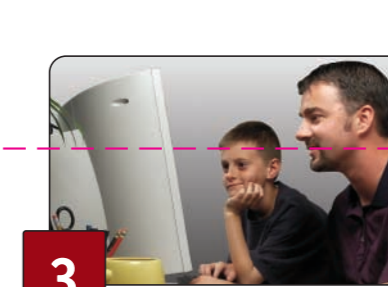

Adaptador de red USB inalámbrico

Permite conectar un ordenador de sobremesa o portátil equipado con USB a una red inalámbrica

Adattatore per rete USB wireless

Per collegare un computer desktop o portatile dotato di porta USB ad una rete wireless.

Adaptador de rede USB sem fio

Liga o seu PC ou o seu portátil com portas USB a uma rede sem fio

802.11b
11Mbps

ADAPTADOR USB inalámbrico
ADATTATORE USB wireless
ADAPTADOR USB sem fio

802.11b
11Mbps

Adaptador de red USB inalámbrico

Permite conectar un ordenador de sobremesa o portátil equipado con USB a una red inalámbrica

Adattatore per rete USB wireless

Per collegare un computer desktop o portatile dotato di porta USB ad una rete wireless.

Adaptador de rede USB sem fio

Liga o seu PC ou o seu portátil com portas USB a uma rede sem fio

WIRELESS

- Crea una red en casa o en la oficina sin cables de red
- Funciona con cualquier ordenador de sobremesa o portátil con capacidad USB
- Transfiere datos a velocidades de hasta 11Mbps

- Per crear una rede a casa o in ufficio senza i cavi di rete
- Adatto a qualsiasi computer desktop o portatile dotato di porta USB
- Trasferimento dei dati a velocità che raggiungono 11Mbps

- Cria uma rede na sua casa ou no seu escritório, sem usar quaisquer cabos
- Funciona com qualquer PC ou portátil equipado com portas USB
- Transfere dados a velocidades até 11Mbps

belkin.com

Adaptador de red USB inalámbrico

Adattatore per rete USB wireless

Adaptador de rede USB sem fio

802.11b
11Mbps

Adaptador de red USB inalámbrico

Adattatore per rete USB wireless

Adaptador de rede USB sem fio

802.11b
11Mbps

La interconexión en red inalámbrica Belkin

Ventajas

La rete wireless Belkin

Vantaggi

Os produtos Belkin para ligação em rede sem fio

Vantagens

802.11b
11Mbps