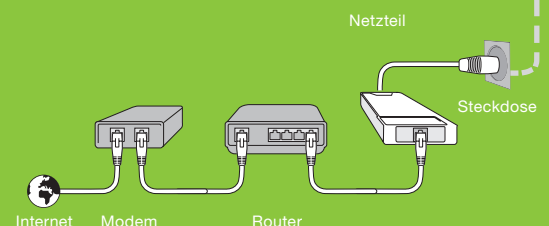

Zur Vernetzung von allen Computern mit Powerline Netzwerk-Adaptern von Belkin werden vorhandene elektrische Leitungen genutzt. Schließen Sie einfach ein Ende des Adapters an eine freie Steckdose und das andere Ende mit den enthaltenen Kabeln an einen vorhandenen Ethernet-Anschluss (RJ45) an.

* Netzwerk-Router nicht enthalten

Vernetzung von Computern über Steckdosen

ARBEITSZIMMER Anschluss von Computern

HOBBYRAUM Anschluss an eine Gaming-Konsole

WOHNZIMMER Anschluss an einen (Breitband)-Fernseher

Verpackungsinhalt:

- 2 F5D4071 Powerline Netzwerk-Adapter
- 2 RJ45-Ethernet-Netzwerkkabel
- Zwei Steckdosenadapter
- 2 Netzkabel
- Installationsanleitung
- CD mit Installationssoftware und Benutzerhandbuch