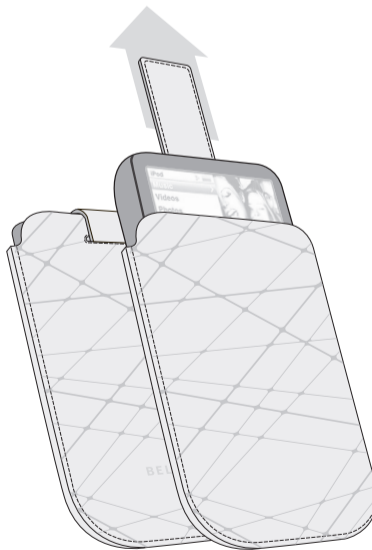

PM01818ea

Leather Pull-Tab Sleeve

soft lining
doublure en matériau doux
weiche Fütterung
zacht gevoerd
forro suave
rivestimento morbido

impact resistant
antichoc
stoßfest
slagvast
resistente agli urti
resistencia a impactos

screen protection
protection pour écran
displayschutz
schermbescherming
protección para pantalla
protezione per lo schermo

Lift the tab and easily pull your iPod out of the case. The strong, refined design protects from everyday scratches and scuffs.

Heben Sie die Lasche an und nehmen Sie den iPod einfach aus dem Etui. Die stabile, präzise Ausführung bietet Schutz vor Kratzern und Abnutzung.

Licht het lipje op en u trekt uw iPod gemakkelijk uit het etui. Het stevige verfijnde ontwerp beschermt uw iPod tegen de krasjes en beschadigingen van alledaags gebruik.

Abra la lengüeta y retire el iPod de la funda fácilmente. Su resistente y refinado diseño lo protege de arañazos y marcas por el uso diario.