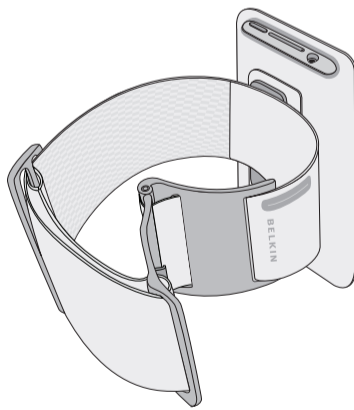

PM01761ea

FastFit

lightweight
léger
leicht
lichtgewicht
ligero
leggera

water-wicking
matériau transpirant
feuchtigkeitsableitend
waterafstotend
absorbente
traspirante

Features a fastening system for secure one-handed application, and also includes the Cable Capsule to store and manage earphones.

Système d'attache garantissant une utilisation sûre à une main, avec capsule pour le rangement des écouteurs.

Mit einem Befestigungssystem für die sichere Einhandbedienung und einem Kabelfach zum bequemen Verstauen der Ohrhörer.

Voorzien van veilig, met één hand te gebruiken bevestigingssysteem en bevat tevens een kabelhouder voor het opbergen van uw oortelefoon.

Incorpora un seguro sistema de cierre a una sola mano y también incluye una capsula para guardar los auriculares.

Dotata di un sistema che ne consente la chiusura con una sola mano, comprende anche una capsula portacavi per conservare e gestire gli auricolari.