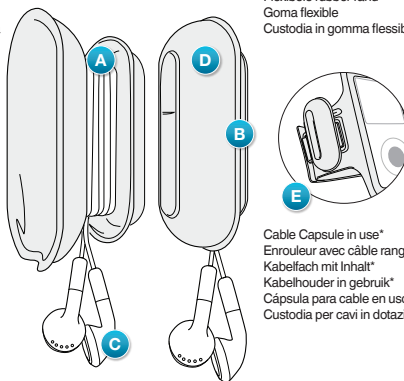

PM37358ea

Cable Capsule

A

Wrap excess cable to suit activity
Enroulez le câble de vos écouteurs pour plus de confort
Größere Mobilität mit Kabelsystem
Wikkel ongebruikte kabel op
Recoge el cable que sobra según la actividad
Avvolgi il cavo in eccesso per maggior comodità

B

Snap shut and go
Il suffit de le refermer
Einrasten lassen und los geht's
Rubber rand ombuigen en de kabel zit vast
Cierre automático
Agganciala, chiudi e vai!

C

D

Flexible rubber dome
Couvercle en caoutchouc souple
Elastische Gummiabdeckung
Flexibele rubber rand
Goma flexible
Custodia in gomma flessibile

Cable Capsule in use*
Enrouleur avec câble rangé*
Kabelfach mit Inhalt*
Kabelhouder in gebruik*
Cápsula para cable en uso*
Custodia per cavi in dotazione*

* Sports Armband not included