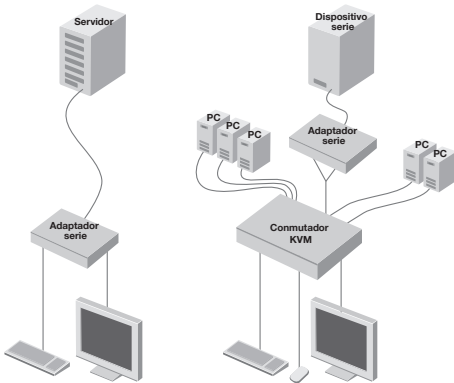

Convierta su plataforma serie a VGA y PS/2, o vídeo Sun™ y teclado Sun

Figura 1:
Terminal teclado/monitor

Figura 2:
Adaptador serie de Belkin con conmutador KVM

El adaptador serie OmniView de Belkin está diseñado para emular un terminal ASCII, mediante la transformación de un terminal de datos ASCII serie RS232 en un "teclado PS/2 y vídeo VGA" video o "teclado y vídeo Sun". Esta transformación permite utilizar cualquier dispositivo al que el terminal ASCII pueda acceder mediante una consola PC o Sun.

El adaptador ofrece un búfer circular para seguir los comandos anteriores. El modo de edición del búfer y las 12 teclas programables ofrecen la flexibilidad de editar y copiar funciones del ordenador así como las secuencias de programa más utilizadas, con sólo apretar un botón. El Adaptador es ideal para funcionar con un Conmutador KVM de Belkin y tener fácil acceso a varios dispositivos ASCII.

Prestaciones

- Mantiene 8 páginas de datos en un búfer circular
- Modo de edición del búfer: edita, copia (marca) y reenvía a las funciones del ordenador
- Modo on-line: utiliza el dispositivo ASCII como si estuviese unido a un terminal texto
- 12 teclas programables para el manejo de la secuencia de comandos de caracteres que más se utilizan
- Utiliza la consola y el teclado PS/2 y el monitor VGA o la consola y el teclado Sun™ y el monitor Sun compuesto de sincronización (detección automática)
- Utiliza un conmutador KVM de Belkin para acceder fácilmente a varios dispositivos ASCII

Puerto de diagnóstico

Puerto del terminal ASCII

LED de estado

Teclado PS/2

Vídeo

Teclado Sun

Especificaciones

Número del artículo: F1D084Eea