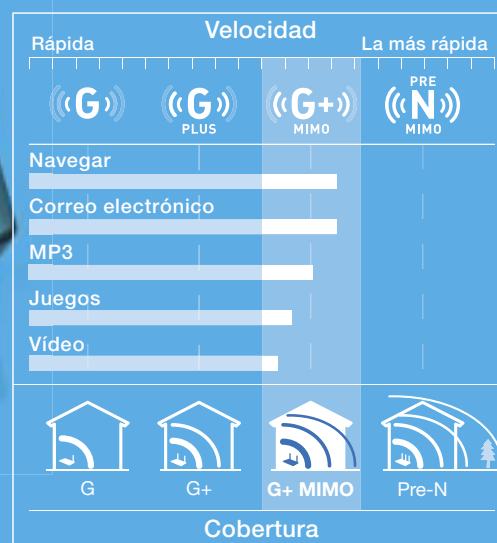

Comparta su conexión de banda ancha ADSL de manera inalámbrica

Conozca nuestras otras soluciones de red G+ MIMO