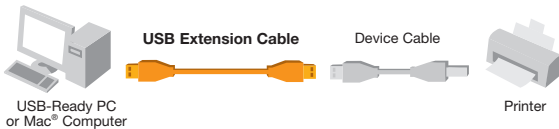

BELKIN®

USB Extension Cable

EN |

USB Extension Cable

This Belkin Pro Series USB Extension Cable extends an existing USB device cable by ten feet (3m). Belkin Pro Series cables provide excellent conductivity from USB-ready PCs and Macintosh® computers to your USB peripheral devices.

FR |

USB Extension Cable

Ce câble de rallonge USB Série Pro de Belkin rallonge un câble USB existant d'3 m. Il est généralement utilisé pour rallonger un câble de périphérique USB existant.

DE |

USB Extension Cable

Dieses Belkin Pro-Serie USB-Verlängerungskabel verlängert ein bestehendes USB-Kabel um 3 meter. Belkin Pro-Series USB-Kabel werden verwendet, um ein USB-Gerät mit einem USB-fähigen PC oder Macintosh® zu verbinden.

NL |

USB Extension Cable

De Belkin 'Pro Series' USB-verlengkabel verlengt een bestaande USB-kabel met liefst 3 meter. Deze kabel wordt gebruikt voor het verlengen van bestaande USB-aansluitkabels.

Belkin Lifetime Product Warranty

For the life of the product, Belkin warrants that this product shall be free of defects in design, assembly, material, and workmanship (free replacement).

Easy grip connectors

Allow easier installation even in tight places

Ground Indents

Retain perfect fit with connectors