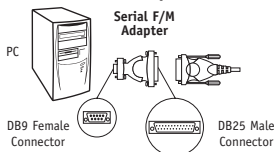

BELKIN

PRO SERIES

Serial Female/Male Adapter

**PC
COMPATIBLE**

Connect a DB25 serial device to your PC

F2L088ea

Serial Female/Male Adapter

**EN**

Constructed to perform flawlessly even at the highest data transmission speeds, this Belkin Pro Series adapter connects your serial device to your PC. It converts your PC's DB9 male port to a DB25 male port.

IT

Progettato per garantire un funzionamento non disturbato anche alle maggiori velocità di trasmissione dei dati, questo adattatore della Serie Pro di Belkin collega una periferica seriale ad un PC. Esso è in grado di convertire una presa maschio del PC DB9 in una presa seriale maschio DB25.