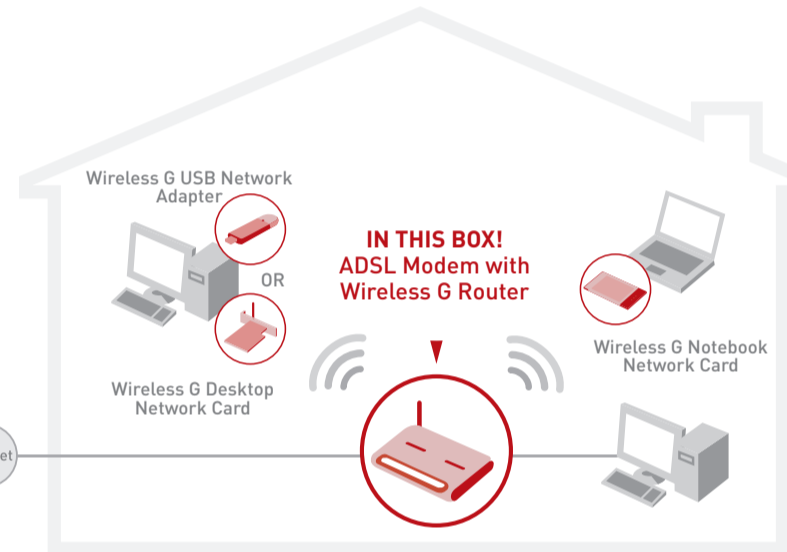

Esto es lo que hace

Come funziona

Características