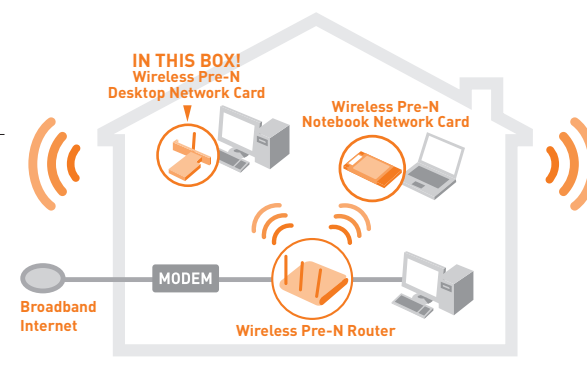

Benefits

Advanced Security
Wi-Fi® Protected Access (WPA) support provides enhanced encryption protecting your wireless network.

Sluit uw desktopcomputer aan op een draadloos netwerk met een grotere reikwijdte!
De functie van het apparaat

Connectez votre ordinateur de bureau à un réseau sans fil plus étendu

Voici comment
La Carte Réseau Sans Fil Pre-N pour ordinateur de bureau permet de relier votre PC à un réseau sans fil. Grâce au Routeur Sans Fil Pre-N de Belkin (vendu séparément), agissant en tant que centre nerveux de votre réseau, vos ordinateurs peuvent partager une connexion Internet à haut débit, des fichiers, des imprimantes et des disques durs.