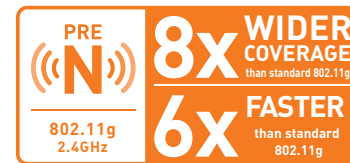

BELKIN® Wireless Pre-N Desktop Network Card

BELKIN® Wireless Pre-N Desktop Network Card

BELKIN® Wireless Pre-N Desktop Network Card

BELKIN® Wireless Pre-N Desktop Network Card

Voor desktopcomputers
Met een Draadloze Pre-N Desktopnetwerkaart kunt u een desktopcomputer aansluiten op uw draadloze netwerk. Let op: U dient over een draadloze router te beschikken om een draadloos netwerk te kunnen creëren.
Pour les ordinateurs de bureau
Une Carte Réseau Sans Fil Pre-N pour ordinateur de bureau permet de relier votre PC à un réseau sans fil. Remarque : Vous devez d'abord posséder un Routeur Sans Fil pour établir une connexion avec un réseau sans fil.

Connect

Sluit uw desktopcomputer aan op een draadloos netwerk met een grotere reikwijdte
Connectez votre ordinateur de bureau à un réseau sans fil plus étendu

WIDER COVERAGE