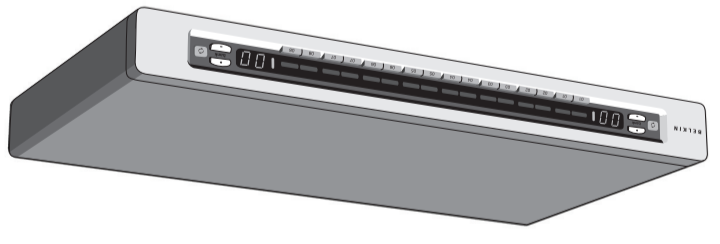

2x8 KVM Switch with Micro-Cabling Technology *Control up to eight servers from two consoles*
Commutador KVM 2x8 con tecnología de micro-cableado *Controla hasta ocho servidores desde dos consolas*
Switch KVM 2x8 con tecnología a microcavo *Per controllare fino ad otto server da due console*